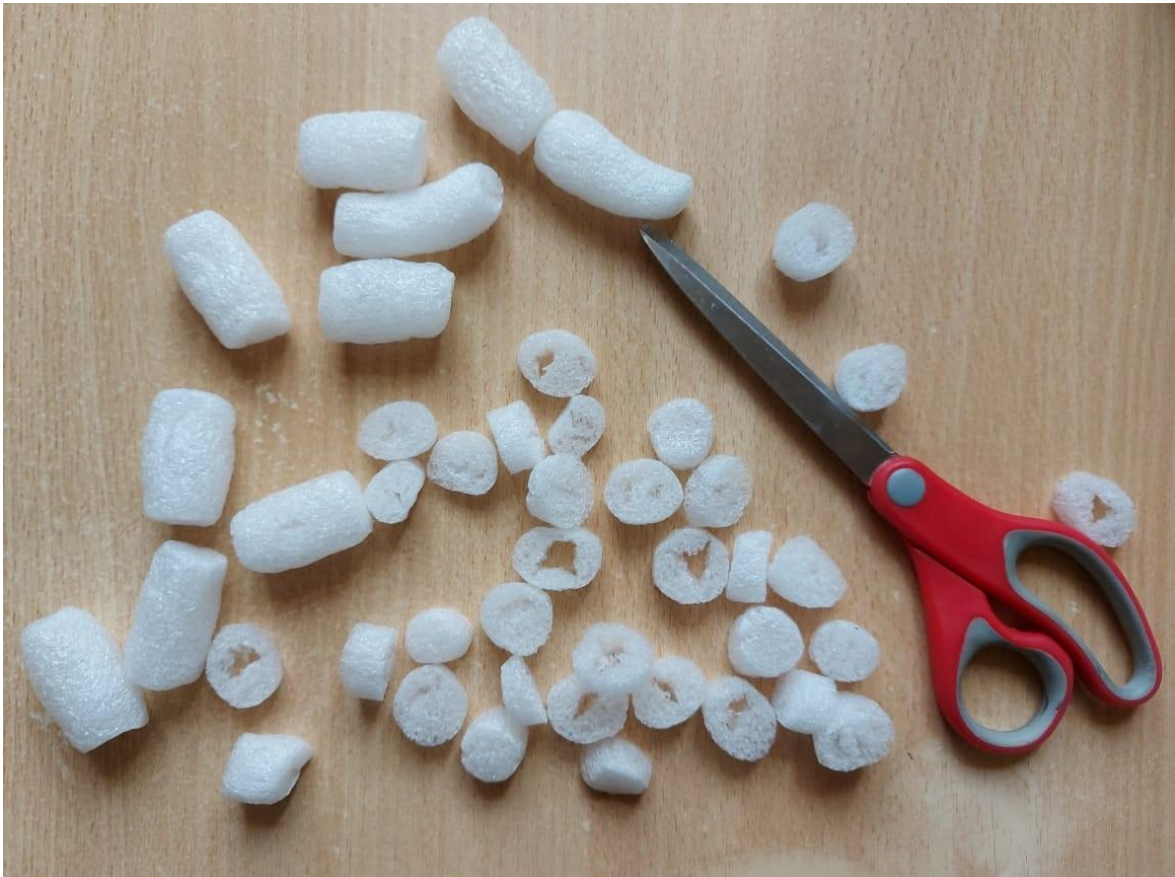

## **PRACA PLASTYCZNA „ZIMOWE DRZEWKA ZE ŚNIEGIEM Z CHRUPKOWYCH WYPEŁNIACZY DO PACZEK”**

**DATA:** 1.12.2020

**PRZYGOTOWANIE:** Anna Kamionka

### **Do wykonania zimowych drzewek potrzebne nam będą:**

- niebieska kartka z bloku (najlepiej technicznego),
- biała kartka,
- brązowa farba,
- nożyczki,
- klej,
- chrupkowe białe wypełniacze do paczek.

### **INSTRUKCJA:**

Na białej kartce rysujemy fale (będzie to nasz śnieg leżący na ziemi). Najlepiej, jeśli będzie ich trzy warstwy. Całość wycinamy i naklejamy warstwowo na niebieską kartkę. Maczamy paluszek wskazujący w brązowej farbie i rysujemy nim konary naszych drzew. Następnie przecinamy chrupkowe białe wypełniacze do paczek na kilka części, dzięki czemu powstają nam delikatne płatki śniegu. Przyklejamy je na kartkę. Nasze zimowe drzewka ze śniegiem z chrupkowych wypełniaczy do paczek są gotowe☺.