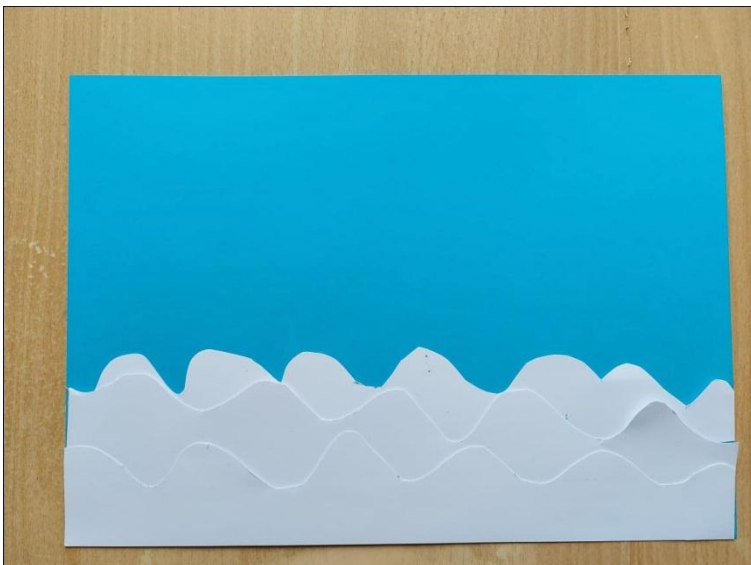

## **PRACA PLASTYCZNA „ZIMOWE DRZEWKA ZE ŚNIEGIEM Z CHRUPKOWYCH WYPEŁNIACZY DO PACZEK”**

**DATA:** 1.12.2020

**PRZYGOTOWANIE:** Anna Kamionka

### **Do wykonania zimowych drzewek potrzebne nam będą:**

- niebieska kartka z bloku (najlepiej technicznego),
- biała kartka,
- brązowa farba,
- nożyczki,
- klej,
- chrupkowe białe wypełniacze do paczek.

### **INSTRUKCJA:**

Na białej kartce rysujemy fale (będzie to nasz śnieg leżący na ziemi). Najlepiej, jeśli będzie ich trzy warstwy. Całość wycinamy i naklejamy warstwowo na niebieską kartkę. Maczamy paluszek wskazujący w brązowej farbie i rysujemy nim konary naszych drzew. Następnie przecinamy chrupkowe białe wypełniacze do paczek na kilka części, dzięki czemu powstają nam delikatne płatki śniegu. Przyklejamy je na kartkę. Nasze zimowe drzewka ze śniegiem z chrupkowych wypełniaczy do paczek są gotowe☺.