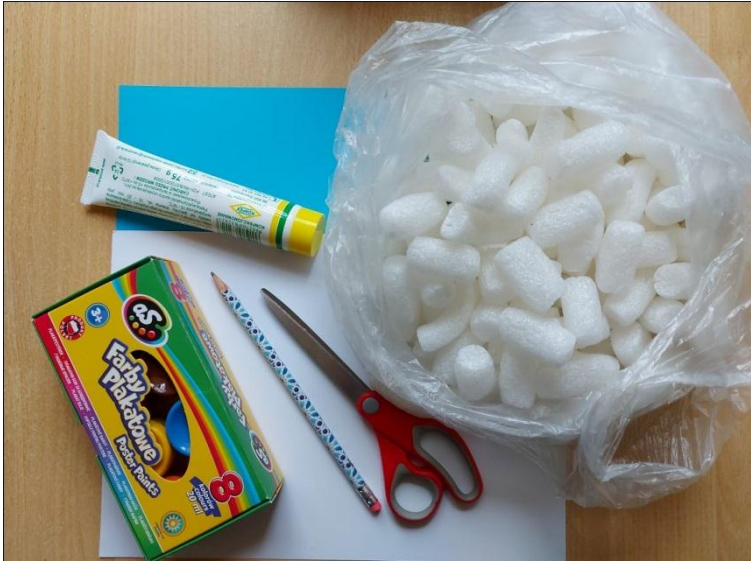

### **Do wykonania zimowych drzewek potrzebne nam będą:**

- niebieska kartka z bloku (najlepiej technicznego),
- biała kartka,
- brązowa farba,
- nożyczki,
- klej,
- chrupkowe białe wypełniacze do paczek.

### **INSTRUKCJA:**

Na białej kartce rysujemy fale (będzie to nasz śnieg leżący na ziemi). Najlepiej, jeśli będzie ich trzy warstwy. Całość wycinamy i naklejamy warstwowo na niebieską kartkę. Maczamy paluszek wskazujący w brązowej farbie i rysujemy nim konary naszych drzew. Następnie przecinamy chrupkowe białe wypełniacze do paczek na kilka części, dzięki czemu powstają nam delikatne płatki śniegu. Przyklejamy je na kartkę. Nasze zimowe drzewka ze śniegiem z chrupkowych wypełniaczy do paczek są gotowe☺.